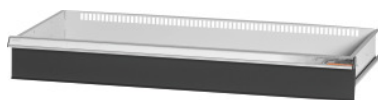

Garant GRIDLINE

**Zásuvka pre skrine s krídlóvými dverami, Šírka 40G, 36×16G, Výška čela zásuvky: 300mm****ÚDAJE O OBJEDNÁVKE**

Číslo objednávky	940642 300
GTIN	4062406068370
Trieda položky	9GI

**Popis****Prevedenie:**

Zásuvky na montáž do skriniek GridLine. Hliníkové úchytkové lišty s vymeniteľnými a prepisovateľnými popisovacími pásikmi. Nový koncept zásuviek na optimálne vybavenie s organizérmí.

**Vhodné pre:**

Skrinky č. 940001 – 940103, č. 940111 – 940113, č. 940801 – 940843.

**Povrchová úprava farby:**

Korpus zásuviek v svetlosivej farbe RAL 7035, čelá zásuviek v antracitovej farbe RAL 7016, s **práškovou povrchovou úpravou. Korpus zásuvky nie je možné konfigurovať, vždy v svetlosivej farbe RAL 7035.**

**Upozornenie:**

Zásuvky nie sú vhodné na montáž do skriniek s posuvnými dverami.

**Technický opis**

Úžitková hĺbka v G	16
Hmotnosť	22 kg
Úžitková šírka v G	36
Zásuvka/výsuvná polica nosnosť	75 kg
Úžitková výška	275 mm
Rozsah použitia	Skrina s policami
Úžitková šírka	900 mm