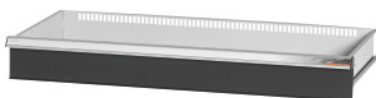

Garant GRIDLINE

Zásuvka pre skrine s krídlovými dverami, Šírka 40G, 36×16G, Výška čela zásuvky: 150mm**ÚDAJE O OBJEDNÁVKE**

Číslo objednávky	940642 150
GTIN	4062406068356
Trieda položky	9GI

Popis**Prevedenie:**

Zásuvky na montáž do skriniek GridLine. Hliníkové úchytkové lišty s vymeniteľnými a prepisovateľnými popisovacími pásikmi. Nový koncept zásuviek na optimálne vybavenie s organizérmi.

Vhodné pre:

Skrinky č. 940001 – 940103, č. 940111 – 940113, č. 940801 – 940843.

Povrchová úprava farby:

Korpus zásuviek v svetlosivej farbe RAL 7035, čelá zásuviek v antracitovej farbe RAL 7016, s **práškovou povrchovou úpravou. Korpus zásuvky nie je možné konfigurovať, vždy v svetlosivej farbe RAL 7035.**

Upozornenie:

Zásuvky nie sú vhodné na montáž do skriniek s posuvnými dverami.

Technický opis

Úžitková hĺbka v G	16
Úžitková šírka v G	36
Hmotnosť	16 kg
Zásuvka/výsuvná polica nosnosť	75 kg
Úžitková výška	125 mm
Rozsah použitia	Skrina s policami
Úžitková šírka	900 mm