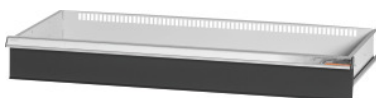

Garant GRIDLINE

Zásuvka pre skrine s krídlovými dverami, Šírka 40G, 36×16G, Výška čela zásuvky: 125mm**ÚDAJE O OBJEDNÁVKE**

Číslo objednávky	940642 125
GTIN	4062406068349
Trieda položky	9GI

Popis**Prevedenie:**

Zásuvky na montáž do skriniek GridLine. Hliníkové úchytkové lišty s vymeniteľnými a prepisovateľnými popisovacími pásikmi. Nový koncept zásuviek na optimálne vybavenie s organizérmi.

Vhodné pre:

Skrinky č. 940001 – 940103, č. 940111 – 940113, č. 940801 – 940843.

Povrchová úprava farby:

Korpus zásuviek v svetlosivej farbe RAL 7035, čelá zásuviek v antracitovej farbe RAL 7016, s **práškovou povrchovou úpravou. Korpus zásuvky nie je možné konfigurovať, vždy v svetlosivej farbe RAL 7035.**

Upozornenie:

Zásuvky nie sú vhodné na montáž do skriniek s posuvnými dverami.

Technický opis

Úžitková výška	100 mm
Zásuvka/výsuvná polica nosnosť	75 kg
Úžitková hĺbka v G	16
Hmotnosť	14 kg
Úžitková šírka v G	36
Rozsah použitia	Skrina s policami
Úžitková hĺbka	400 mm