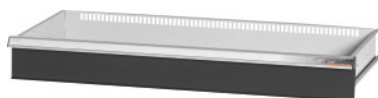

Garant GRIDLINE

**Zásuvka pre skrine s krídllovými dverami, Šírka 40G, 36×16G, Výška čela zásuvky: 75mm****ÚDAJE O OBJEDNÁVKE**

Číslo objednávky	940642 75
GTIN	4062406068325
Trieda položky	9GI

**Popis****Prevedenie:**

Zásuvky na montáž do skriniek GridLine. Hliníkové úchytkové lišty s vymeniteľnými a prepisovateľnými popisovacími pásikmi. Nový koncept zásuviek na optimálne vybavenie s organizérmi.

**Vhodné pre:**

Skrinky č. 940001 – 940103, č. 940111 – 940113, č. 940801 – 940843.

**Povrchová úprava farby:**

Korpus zásuviek v svetlosivej farbe RAL 7035, čelá zásuviek v antracitovej farbe RAL 7016, s **práškovou povrchovou úpravou. Korpus zásuvky nie je možné konfigurovať, vždy v svetlosivej farbe RAL 7035.**

**Upozornenie:**

Zásuvky nie sú vhodné na montáž do skriniek s posuvnými dverami.

**Technický opis**

Úžitková hĺbka v G	16
Zásuvka/výsuvná polica nosnosť	75 kg
Úžitková výška	50 mm
Úžitková šírka v G	36
Hmotnosť	9 kg
Rozsah použitia	Skrina s policami
Úžitková hĺbka	400 mm