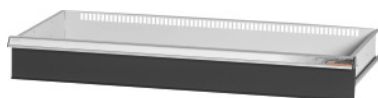

Garant GRIDLINE

Zásuvka pre skrine s krídlovými dverami, Šírka 40G, 36×16G, Výška čela zásuvky: 100mm**ÚDAJE O OBJEDNÁVKE**

Číslo objednávky	940642 100
GTIN	4062406068332
Trieda položky	9GI

Popis**Prevedenie:**

Zásuvky na montáž do skriniek GridLine. Hliníkové úchytkové lišty s vymeniteľnými a prepisovateľnými popisovacími pásikmi. Nový koncept zásuviek na optimálne vybavenie s organizérmi.

Vhodné pre:

Skrinky č. 940001 – 940103, č. 940111 – 940113, č. 940801 – 940843.

Povrchová úprava farby:

Korpus zásuviek v svetlosivej farbe RAL 7035, čelá zásuviek v antracitovej farbe RAL 7016, s **práškovou povrchovou úpravou. Korpus zásuvky nie je možné konfigurovať, vždy v svetlosivej farbe RAL 7035.**

Upozornenie:

Zásuvky nie sú vhodné na montáž do skriniek s posuvnými dverami.

Technický opis

Zásuvka/výsuvná polica nosnosť	75 kg
Hmotnosť	11 kg
Úžitková šírka v G	36
Úžitková hĺbka v G	16
Úžitková výška	75 mm
Rozsah použitia	Skrina s policami
Úžitková šírka	900 mm