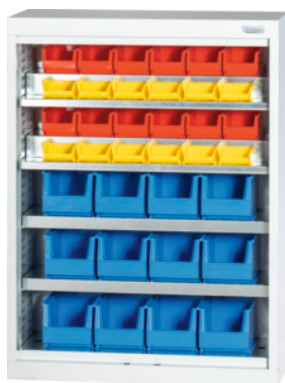

Garant**Regálová skriňa bez dverí, Výška: 1000mm****ÚDAJE O OBJEDNÁVKE**

Číslo objednávky	944009 1000
GTIN	4062406068530
Trieda položky	9GI

Popis**Prevedenie:**

Možnosť upevnenia políc v rastrí 25 mm.

Osadená regálová skriňa 30 × 11 G.

Osadenie:

Pocet skladovacích skrin: 12 × Č. 963321 Vel. SB6; 12 × Č. 963321 Vel. SB5; 12 × Č. 963321 Vel. SB4

Rozsah balenia:

Skrinka aj s policami a priehľadnými úložnými boxmi.

Povrchová úprava farby:

Korpus v svetlosivej farbe RAL 7035, dvere v antracitovej farbe RAL 7016, **prášková povrchová úprava.**

Technický opis

Úžitková výška	845 mm
----------------	--------

Výška	1000 mm
Nosnosť police/maximálne plošne rozložené zaťaženie prierečinka (na kov)	80 kg
Šírka	750 mm
Počet políc	4
Hmotnosť	47 kg
Predné strany skriniek	otvorené
Hĺbka	275 mm
Šírka v G	30
Hĺbka v G	11
Hrúbka materiálu	0,9 mm
Nosnosť skriňového puzdra vnútri	500 kg
Prestavenie výšky v mriežke	25 mm
Voľba farieb	RAL 9002, 7035, 7005, 7016, 6011, 5018, 5012, 5011, 5005, 3003
Druh produktu	Regálová skriňa