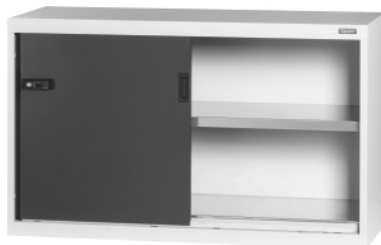

Garant GRIDLINE

Základná skriňa s Celoplechové posuvné dvierka, Výška: 800mm**ÚDAJE O OBJEDNÁVKE**

Číslo objednávky	940125 800
GTIN	4062406068981
Trieda položky	9GI

Popis**Prevedenie:**

Osadená skrinka 50 × 20 G. Montáž polic v rastri 25 mm. Posuvné dvere sú zosilnené zvnútra a uzamykatelné pomocou 2-zložkovej posuvnej rukoväti Haptoprene® s cylindrickou zámkom. Aretácia posuvných dverí v koncových polohách (otvorené/zatvorené). **Vyrovnávací podstavec** pre základné skrinky so 4 samostatne nastaviteľnými nožičkami na vyrovnanie nerovností podlahy. Posuvná rukoväť v hornej polovici dvierok pre základnú skrinku, v spodnej polovici dvierok pre hornú skrinku.

Rozsah balenia:

Skrinka aj s policami.

Povrchová úprava farby:

Korpus v svetlosivej farbe RAL 7035, dvere v antracitovej farbe RAL 7016, **prášková povrchová úprava.**

Upozornenie:

Police a príslušenstvo k skrinkám GridLine nájdete pod č. 940501 – 940710 a v skupine 95. Podľa TÜV GS certifikácia sú všetky skrinky bezpodmienečne zabezpečené proti preklopeniu.

Technický opis

Výška	800 mm
Hĺbka	500 mm
Úžitková výška	645 mm

Šírka v G	50
Polohovanie rukoväti	hore
Hĺbka v G	20
Nosnosť police/maximálne plošne rozložené zaťaženie prierečinka (na kov)	100 kg
Hmotnosť	73 kg
Šírka	1250 mm
ComfortClose	nie
Počet políc	1
Predné strany skriniek	Celoplechové posuvné dvierka
Uzamykací systém elektronický - prestaviteľný	áno
Hrúbka materiálu	0,9 mm
Nosnosť skriňového puzdra vnútri	1000 kg
Prestavenie výšky v mriežke	25 mm
Cylindrický zámok	modulárna zásuvka
Voľba farieb	RAL 9002, 7035, 7005, 7016, 6011, 5018, 5012, 5011, 5005, 3003
Skrinka Konštrukcia	Základná skriňa
Druh produktu	Skriňa s policami