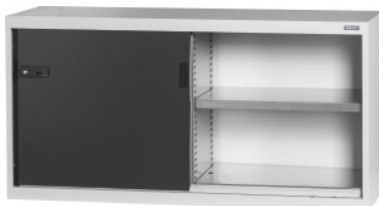

Garant GRIDLINE

Základná skriňa s Celoplechové posuvné dvierka, Výška: 900mm**ÚDAJE O OBJEDNÁVKE**

Číslo objednávky	940165 900
GTIN	4062406069711
Trieda položky	9GI

Popis**Prevedenie:**

Osadená skrinka 60 × 20 G. Montáž políc v rasti 25 mm. Posuvné dvere zosilnené zvnútra a možno ich zamknúť pomocou 2-zložkovej rukoväti Haptoprene® s cylindrickou zámkou. Aretácia posuvných dverí v koncových polohách (otvorené/zatvorené). **Vyrovnávací podstavec** pre základné skrinky s 8 samostatne nastaviteľnými nožičkami na vyrovnanie nerovností podlahy. Rukoväť v hornej polovici dverí pre základnú skrinku, v spodnej polovici dverí pre hornú skrinku.

Rozsah balenia:

Skrinka aj s policami.

Povrchová úprava farby:

Korpus v svetlosivej farbe RAL 7035, dvere v antracitovej farbe RAL 7016, **prášková povrchová úprava.**

Upozornenie:

Police a príslušenstvo k skrinkám GridLine nájdete pod č. 940501 – 940710 a v skupine 95. Podľa TÜV GS certifikácia sú všetky skrinky bezpodmienečne zabezpečené proti preklopeniu.

Technický opis

Polohovanie rukoväti	hore
Predné strany skriniek	Celoplechové posuvné dvierka
Hmotnosť	82 kg
ComfortClose	nie

Úžitková výška	763 mm
Počet políc	2
Výška	900 mm
Šírka v G	60
Hĺbka	500 mm
Nosnosť police/maximálne plošne rozložené zaťaženie prierečinka (na kov)	100 kg
Uzamykací systém elektronický - prestaviteľný	áno
Hĺbka v G	20
Šírka	1500 mm
Hrúbka materiálu	0,9 mm
Nosnosť skriňového puzdra vnútri	1000 kg
Prestavenie výšky v mriežke	25 mm
Cylindrický zámok	modulárna zásuvka
Voľba farieb	RAL 9002, 7035, 7005, 7016, 6011, 5018, 5012, 5011, 5005, 3003
Skrinka Konštrukcia	Základná skriňa
Druh produktu	Skriňa s policami