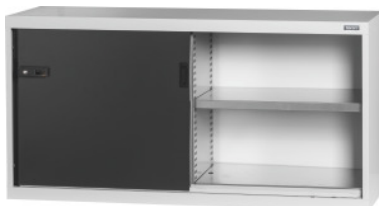

Garant GRIDLINE

Základná skriňa s Celoplechové posuvné dvierka, Výška: 750mm**ÚDAJE O OBJEDNÁVKE**

Číslo objednávky	940165 750
GTIN	4062406069599
Trieda položky	9GI

Popis**Prevedenie:**

Osadená skrinka 60 × 20 G. Montáž políc v rastri 25 mm. Posuvné dvere zosilnené zvnútra a možno ich zamknúť pomocou 2-zložkovej rukoväti Haptoprene® s cylindrickou zámkou. Aretácia posuvných dverí v koncových polohách (otvorené/zatvorené). **Vyrovnávací podstavec** pre základné skrinky s 8 samostatne nastaviteľnými nožičkami na vyrovnanie nerovností podlahy. Rukoväť v hornej polovici dverí pre základnú skrinku, v spodnej polovici dverí pre hornú skrinku.

Rozsah balenia:

Skrinka aj s policami.

Povrchová úprava farby:

Korpus v svetlosivej farbe RAL 7035, dvere v antracitovej farbe RAL 7016, **prášková povrchová úprava.**

Upozornenie:

Police a príslušenstvo k skrinkám GridLine nájdete pod č. 940501 – 940710 a v skupine 95. Podľa TÜV GS certifikácia sú všetky skrinky bezpodmienečne zabezpečené proti preklopeniu.

Technický opis

ComfortClose	nie
Hĺbka v G	20
Hmotnosť	74 kg
Hĺbka	500 mm

Šírka v G	60
Šírka	1500 mm
Nosnosť police/maximálne plošne rozložené zaťaženie prierečinka (na kov)	100 kg
Počet políc	2
Výška	750 mm
Úžitková výška	613 mm
Predné strany skriniek	Celoplechové posuvné dvierka
Uzamykací systém elektronický - prestaviteľný	áno
Polohovanie rukoväti	hore
Hrúbka materiálu	0,9 mm
Nosnosť skriňového puzdra vnútri	1000 kg
Prestavenie výšky v mriežke	25 mm
Cylindrický zámok	modulárna zásuvka
Voľba farieb	RAL 9002, 7035, 7005, 7016, 6011, 5018, 5012, 5011, 5005, 3003
Skrinka Konštrukcia	Základná skriňa
Druh produktu	Skriňa s policami