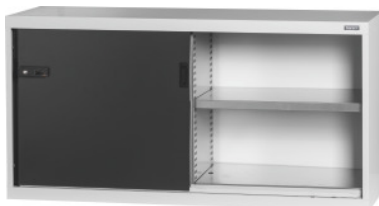

Garant GRIDLINE

**Základná skriňa s Celoplechové posuvné dvierka, Výška: 800mm****ÚDAJE O OBJEDNÁVKE**

Číslo objednávky	940165 800
GTIN	4062406069605
Trieda položky	9GI

**Popis****Prevedenie:**

Osadená skrinka 60 × 20 G. Montáž políc v rastri 25 mm. Posuvné dvere zosilnené zvnútra a možno ich zamknúť pomocou 2-zložkovej rukoväti Haptoprene® s cylindrickou zámkou. Aretácia posuvných dverí v koncových polohách (otvorené/zatvorené). **Vyrovnávací podstavec** pre základné skrinky s 8 samostatne nastaviteľnými nožičkami na vyrovnanie nerovností podlahy. Rukoväť v hornej polovici dverí pre základnú skrinku, v spodnej polovici dverí pre hornú skrinku.

**Rozsah balenia:**

Skrinka aj s policami.

**Povrchová úprava farby:**

Korpus v svetlosivej farbe RAL 7035, dvere v antracitovej farbe RAL 7016, **prášková povrchová úprava.**

**Upozornenie:**

Police a príslušenstvo k skrinkám GridLine nájdete pod č. 940501 – 940710 a v skupine 95. Podľa TÜV GS certifikácia sú všetky skrinky bezpodmienečne zabezpečené proti preklopeniu.

**Technický opis**

Úžitková výška	663 mm
ComfortClose	nie
Šírka v G	60
Predné strany skriniek	Celoplechové posuvné dvierka

Hĺbka	500 mm
Polohovanie rukoväti	hore
Uzamykací systém elektronický - prestaviteľný	áno
Nosnosť police/maximálne plošne rozložené zaťaženie prierečinka (na kov)	100 kg
Výška	800 mm
Šírka	1500 mm
Hmotnosť	77 kg
Hĺbka v G	20
Počet políc	2
Hrúbka materiálu	0,9 mm
Nosnosť skriňového puzdra vnútri	1000 kg
Prestavenie výšky v mriežke	25 mm
Cylindrický zámok	modulárna zásuvka
Voľba farieb	RAL 9002, 7035, 7005, 7016, 6011, 5018, 5012, 5011, 5005, 3003
Skrinka Konštrukcia	Základná skriňa
Druh produktu	Skriňa s policami

Zásuvka pre skrine s posuvnými dverami,Šírka 30G Výška čela zásuvky 75

Zásuvka pre skrine s posuvnými dverami,Šírka 30G Výška čela zásuvky 100

940651 100

Sokel s odoberateľným krytom, hĺbka 20G,Výška 150 mm Šírka pláštá v G 60