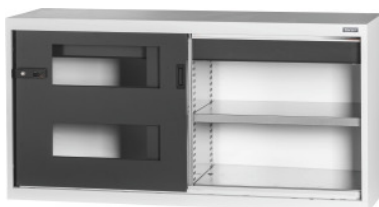

Garant GRIDLINE

**Základná skriňa so zásuvkou, Posuvné dvere s priezorom, 26×14G, Výška: 800mm****ÚDAJE O OBJEDNÁVKE**

Číslo objednávky	940187 800
GTIN	4062406069919
Trieda položky	9GI

**Popis****Prevedenie:**

Osadená skrinka 60 × 20 G, so zásuvkami 26 × 14 G. Montáž polic v rasti 25 mm. Posuvné dvere zosilnené zvnútra a možno ich zamknúť pomocou 2-zložkovej rukoväti Haptoprene® s cylindrickou zámkou. Aretácia posuvných dverí v koncových polohách (otvorené/zatvorené).

**Vyrovňovací podstavec** pre základné skrinky s 8 samostatne nastaviteľnými nožičkami na vyrovnanie nerovností podlahy. Rukoväť v hornej polovici dvierok pre základnú skrinku, v spodnej polovici dvierok pre hornú skrinku.

Výška čela zásuvky 125 mm.

**Rozsah balenia:**

Skrinka aj s policami a zásuvkami.

**Povrchová úprava farby:**

Korpus a korpus zásuviek v svetlosivej farbe RAL 7035, dvere čelá zásuviek v antracitovej farbe RAL 7016, **prášková povrchová úprava.**