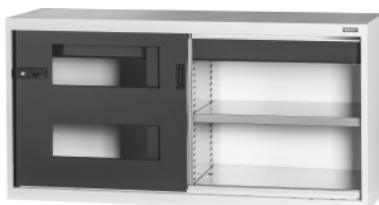

Garant GRIDLINE

Základná skriňa so zásuvkou, Posuvné dvere s priezorom, 26×14G, Výška: 900mm**ÚDAJE O OBJEDNÁVKE**

Číslo objednávky	940187 900
GTIN	4062406069926
Trieda položky	9GI

Popis**Prevedenie:**

Osadená skrinka 60 × 20 G, so zásuvkami 26 × 14 G. Montáž políc v rasti 25 mm. Posuvné dvere zosilnené zvnútra a možno ich zamknúť pomocou 2-zložkovej rukoväti Haptoprene® s cylindrickou zámkou. Aretácia posuvných dverí v koncových polohách (otvorené/zatvorené).

Vyrovňavací podstavec pre základné skrinky s 8 samostatne nastaviteľnými nožičkami na vyrovnanie nerovností podlahy. Rukoväť v hornej polovici dvierok pre základnú skrinku, v spodnej polovici dvierok pre hornú skrinku.

Výška čela zásuvky 125 mm.

Rozsah balenia:

Skrinka aj s policami a zásuvkami.

Povrchová úprava farby:

Korpus a korpus zásuviek v svetlosivej farbe RAL 7035, dvere čelá zásuviek v antracitovej farbe RAL 7016, **prášková povrchová úprava.**

Uzamykací systém elektronický - prestaviteľný	áno
Výška	900 mm
Polohovanie rukoväti	hore

Zásuvka/výsuvná polica nosnosť	75 kg
Zásuvky Úžitková šírka	650 mm
Počet zásuviek	2
Zásuvky Úžitková šírka v G	26
ComfortClose	nie
Šírka	1500 mm
Úžitková výška	763 mm
Hĺbka v G	20
Hmotnosť	97 kg
Počet políc	2
Šírka v G	60
Hĺbka	500 mm
Zásuvkový výsuv (čiastočný/plný výsuv)	100 %
Zásuvky Úžitková hĺbka v G	14
Zásuvky Úžitková hĺbka	350 mm
Zásuvka Úžitková plocha v G	26×14
Nosnosť police/maximálne plošne rozložené zaťaženie prierečinka (na kov)	100 kg
Hrúbka materiálu	0,9 mm
Nosnosť skriňového puzdra vnútri	1000 kg
Prestavenie výšky v mriežke	25 mm
Cylindrický zámok	modulárna zásuvka
Voľba farieb	RAL 9002, 7035, 7005, 7016, 6011, 5018, 5012, 5011, 5005, 3003
Zásuvky Úžitková šírka x úžitková hĺbka v G	26×14G
Skrinka Konštrukcia	Základná skriňa
Druh produktu	Skriňa s policami