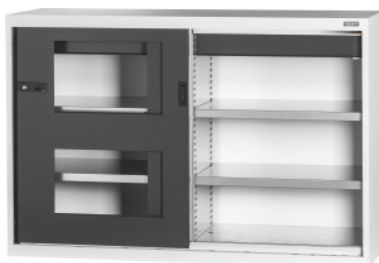

Garant GRIDLINE

Základná skriňa so zásuvkou, Posuvné dvere s priezorom, 26×14G, Výška: 1000mm**ÚDAJE O OBJEDNÁVKE**

Číslo objednávky	940187 1000
GTIN	4062406069933
Trieda položky	9GI

Popis**Prevedenie:**

Osadená skrinka 60 × 20 G, so zásuvkami 26 × 14 G. Montáž polic v rastru 25 mm. Posuvné dvere zosilnené zvnútra a možno ich zamknúť pomocou 2-zložkovej rukoväti Haptoprene® s cylindrickou zámkom. Aretácia posuvných dverí v koncových polohách (otvorené/zatvorené).

Vyrovňovací podstavec pre základné skrinky s 8 samostatne nastaviteľnými nožičkami na vyrovnanie nerovností podlahy. Rukoväť v hornej polovici dvierok pre základnú skrinku, v spodnej polovici dvierok pre hornú skrinku.

Výška čela zásuvky 125 mm.

Rozsah balenia:

Skrinka aj s policami a zásuvkami.

Povrchová úprava farby:

Korpus a korpus zásuviek v svetlosivej farbe RAL 7035, dvere čelá zásuviek v antracitovej farbe RAL 7016, **prášková povrchová úprava.**