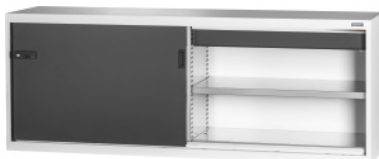

Garant GRIDLINE

**Základná skriňa so zásuvkou, Celoplechové posuvné dvierka, 36×14G, Výška: 900mm****ÚDAJE O OBJEDNÁVKE**

Číslo objednávky	940225 900
GTIN	4062406070236
Trieda položky	9GI

**Popis****Prevedenie:**

Osadená skrinka 80 × 20 G, so zásuvkami 36 × 14 G. Montáž polic v rasti 25 mm. Posuvné dvere zosilnené zvnútra a možno ich zamknúť pomocou 2-zložkovej rukoväti Haptoprene® s cylindrickou zámkom. Aretácia posuvných dverí v koncových polohách (otvorené/zatvorené).

Výška čela zásuvky 125 mm.

**Rozsah balenia:**

Skrinka aj s policami a zásuvkami.

**Povrchová úprava farby:**

Korpus a korpus zásuviek v svetlosivej farbe RAL 7035, dvere čelá zásuviek v antracitovej farbe RAL 7016, **prášková povrchová úprava.**

Uzamykací systém elektronický - prestaviteľný	áno
Úžitková výška	763 mm
Zásuvkový výsuv (čiastočný/plný výsuv)	100 %

ComfortClose	nie
Šírka v G	80
Počet zásuviek	2
Výška	900 mm
Zásuvka/výsuvná polica nosnosť	75 kg
Zásuvky Úžitková šírka v G	36
Zásuvky Úžitková hĺbka v G	14
Hĺbka v G	20
Polohovanie rukoväti	hore
Nosnosť police/maximálne plošne rozložené zaťaženie prierečinka (na kov)	100 kg
Zásuvka Úžitková plocha v G	36×14
Zásuvky Úžitková šírka	900 mm
Šírka	2000 mm
Zásuvky Úžitková hĺbka	350 mm
Počet políc	2
Hmotnosť	116 kg
Hĺbka	500 mm
Hrúbka materiálu	0,9 mm
Nosnosť skriňového puzdra vnútri	1000 kg
Prestavenie výšky v mriežke	25 mm
Cylindrický zámok	modulárna zásuvka
Voľba farieb	RAL 9002, 7035, 7005, 7016, 6011, 5018, 5012, 5011, 5005, 3003
Zásuvky Úžitková šírka x úžitková hĺbka v G	36×14G
Druh produktu	Skriňa s policami