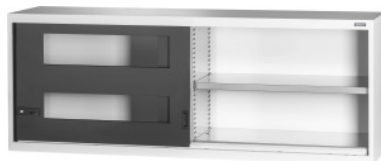

Garant GRIDLINE

Horná skrinka s Posuvné dvere s priezorom, Výška: 750mm**ÚDAJE O OBJEDNÁVKE**

Číslo objednávky	940217 750
GTIN	4062406070199
Trieda položky	9GI

Popis**Prevedenie:**

Osadená skrinka 80 × 20 G. Montáž políc v rastri 25 mm. Posuvné dvere zosilnené zvnútra a možno ich zamknúť pomocou 2-zložkovej rukoväti Haptoprene® s cylindrickou zámkou. Aretácia posuvných dverí v koncových polohách (otvorené/zatvorené). **Vyrovnávací podstavec** pre základné skrinky s 8 samostatne nastaviteľnými nožičkami na vyrovnanie nerovností podlahy. Rukoväť v hornej polovici dvierok pre základnú skrinku, v spodnej polovici dvierok pre hornú skrinku.

Rozsah balenia:

Skrinka aj s policami.

Povrchová úprava farby:

Korpus v svetlosivej farbe RAL 7035, dvere v antracitovej farbe RAL 7016, **prášková povrchová úprava.**

Upozornenie:

Police a príslušenstvo k skrinkám GridLine nájdete pod č. 940501 – 940710 a v skupine 95. Podľa TÜV GS certifikácia sú všetky skrinky bezpodmienečne zabezpečené proti preklopeniu.

Technický opis

Nosnosť police/maximálne plošne rozložené zaťaženie priečinka (na kov)	100 kg
ComfortClose	nie
Výška	750 mm
Hĺbka v G	20

Predné strany skriniek	Posuvné dvierka s priezorom
Hmotnosť	92 kg
Hĺbka	500 mm
Šírka	2000 mm
Polohovanie rukoväti	dole
Uzamykací systém elektronický - prestaviteľný	áno
Počet políc	2
Úžitková výška	613 mm
Šírka v G	80
Hrúbka materiálu	0,9 mm
Nosnosť skriňového puzdra vnútri	1000 kg
Prestavenie výšky v mriežke	25 mm
Cylindrický zámok	modulárna zásuvka
Voľba farieb	RAL 9002, 7035, 7005, 7016, 6011, 5018, 5012, 5011, 5005, 3003
Skrinka Konštrukcia	Horná skrinka
Druh produktu	Skríňa s policami