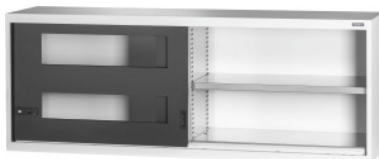

Garant GRIDLINE

Horná skrinka s Posuvné dvere s priezorom, Výška: 500mm**ÚDAJE O OBJEDNÁVKE**

Číslo objednávky	940217 500
GTIN	4062406070182
Trieda položky	9GI

Popis**Prevedenie:**

Osadená skrinka 80 × 20 G. Montáž políc v rastri 25 mm. Posuvné dvere zosilnené zvnútra a možno ich zamknúť pomocou 2-zložkovej rukoväti Haptoprene® s cylindrickou zámkou. Aretácia posuvných dverí v koncových polohách (otvorené/zatvorené). **Vyrovnávací podstavec** pre základné skrinky s 8 samostatne nastaviteľnými nožičkami na vyrovnanie nerovností podlahy. Rukoväť v hornej polovici dvierok pre základnú skrinku, v spodnej polovici dvierok pre hornú skrinku.

Rozsah balenia:

Skrinka aj s policami.

Povrchová úprava farby:

Korpus v svetlosivej farbe RAL 7035, dvere v antracitovej farbe RAL 7016, **prášková povrchová úprava.**

Upozornenie:

Police a príslušenstvo k skrinkám GridLine nájdete pod č. 940501 – 940710 a v skupine 95. Podľa TÜV GS certifikácia sú všetky skrinky bezpodmienečne zabezpečené proti preklopeniu.

Technický opis

Hmotnosť	70 kg
Úžitková výška	363 mm
Šírka v G	80
ComfortClose	nie
Polohovanie rukoväti	dole

Výška	500 mm
Uzamykací systém elektronický - prestaviteľný	áno
Počet políc	2
Hĺbka	500 mm
Nosnosť police/maximálne plošne rozložené zaťaženie prierečinka (na kov)	100 kg
Predné strany skriniek	Posuvné dverka s priezorom
Šírka	2000 mm
Hĺbka v G	20
Hrúbka materiálu	0,9 mm
Nosnosť skriňového puzdra vnútri	1000 kg
Prestavenie výšky v mriežke	25 mm
Cylindrický zámok	modulárna zásuvka
Voľba farieb	RAL 9002, 7035, 7005, 7016, 6011, 5018, 5012, 5011, 5005, 3003
Skrinka Konštrukcia	Horná skrinka
Druh produktu	Skriňa s policami