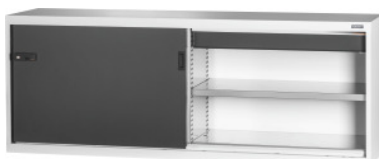

Garant GRIDLINE

Základná skriňa so zásuvkou, Celoplechové posuvné dvierka, 36×14G, Výška: 800mm**ÚDAJE O OBJEDNÁVKE**

Číslo objednávky	940225 800
GTIN	4062406070229
Trieda položky	9GI

Popis**Prevedenie:**

Osadená skrinka 80 × 20 G, so zásuvkami 36 × 14 G. Montáž polic v rastri 25 mm. Posuvné dvere zosilnené zvnútra a možno ich zamknúť pomocou 2-zložkovej rukoväti Haptoprene® s cylindrickou zámkom. Aretácia posuvných dverí v koncových polohách (otvorené/zatvorené).

Vyrovňovací podstavec pre základné skrinky s 8 samostatne nastaviteľnými nožičkami na vyrovnanie nerovností podlahy. Rukoväť v hornej polovici dvierok pre základnú skrinku, v spodnej polovici dvierok pre hornú skrinku.

Výška čela zásuvky 125 mm.

Rozsah balenia:

Skrinka aj s policami a zásuvkami.

Povrchová úprava farby:

Korpus a korpus zásuviek v svetlosivej farbe RAL 7035, dvere čelá zásuviek v antracitovej farbe RAL 7016, **prášková povrchová úprava.**