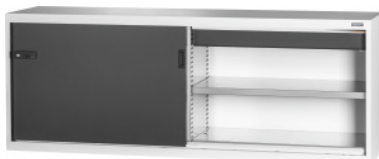

Garant GRIDLINE

Základná skriňa so zásuvkou, Celoplechové posuvné dvierka, 36×14G, Výška: 750mm**ÚDAJE O OBJEDNÁVKE**

Číslo objednávky	940225 750
GTIN	4062406070212
Trieda položky	9GI

Popis**Prevedenie:**

Osadená skrinka 80 × 20 G, so zásuvkami 36 × 14 G. Montáž polic v rastri 25 mm. Posuvné dvere zosilnené zvnútra a možno ich zamknúť pomocou 2-zložkovej rukoväti Haptoprene® s cylindrickou zámkom. Aretácia posuvných dverí v koncových polohách (otvorené/zatvorené).

Vyrovňovací podstavec pre základné skrinky s 8 samostatne nastaviteľnými nožičkami na vyrovnanie nerovností podlahy. Rukoväť v hornej polovici dvierok pre základnú skrinku, v spodnej polovici dvierok pre hornú skrinku.

Výška čela zásuvky 125 mm.

Rozsah balenia:

Skrinka aj s policami a zásuvkami.

Povrchová úprava farby:

Korpus a korpus zásuviek v svetlosivej farbe RAL 7035, dvere čelá zásuviek v antracitovej farbe RAL 7016, **prášková povrchová úprava.**