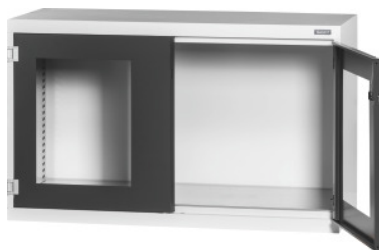

Garant GRIDLINE

Základná skriňa s Krídlové dvere s priezorom, Výška: 800mm**ÚDAJE O OBJEDNÁVKE**

Číslo objednávky	940863 800
GTIN	4062406070946
Trieda položky	9GI

Popis**Prevedenie:**

Skrinka bez zásuviek 50 × 20 G.

Montáž políc v rastri 25 mm. Dvere sú zosilnené zvnútra a dajú sa zamknúť pomocou 2-zložkovej rukoväti Haptoprene® s cylindrickou zámkom. Vyrovnávací podstavec s nastaviteľnými nožičkami na vyrovnanie nerovností podlahy.

Povrchová úprava farby:

Korpus v svetlosivej farbe RAL 7035, dvere v antracitovej farbe RAL 7016, **prášková povrchová úprava.**

Upozornenie:

Police a príslušenstvo k skrinkám GridLine nájdete pod č. 940501 – 940710 a v skupine 95. Podľa TÜV GS certifikácia sú všetky skrinky bezpodmienečne zabezpečené proti preklopeniu.

Technický opis

Šírka	1250 mm
Hĺbka v G	20
Predné strany skriniek	Krídlové dvierka s priezorom
Uzamykací systém elektronický - prestaviteľný	áno
Úžitková výška	645 mm
Skrinka Konštrukcia	Základná skrina