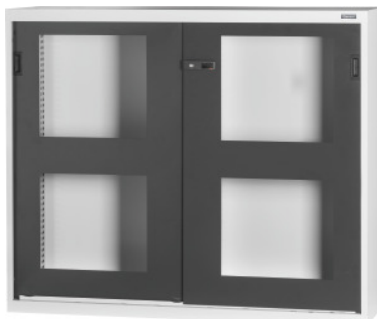

Garant GRIDLINE

**Základná skriňa s Posuvné dvere s priezorom, Výška: 1250mm****ÚDAJE O OBJEDNÁVKE**

|                  |               |
|------------------|---------------|
| Číslo objednávky | 940887 1250   |
| GTIN             | 4062406071257 |
| Trieda položky   | 9GI           |

**Popis****Prevedenie:**

Skrinka bez zásuviek 60 × 20 G. Vhodné zásuvky: 26 × 14 G (vyžaduje sa samostatná objednávka). Montáž políc v rasti 25 mm. Dvere sú zosilnené zvnútra a dajú sa zamknúť pomocou 2-zložkovej rukoväti Haptoprene® s cylindrickou zámkom. Vyrovnávací podstavec s nastaviteľnými nožičkami na vyrovanie nerovností podlahy.

**Povrchová úprava farby:**

Korpus v svetlosivej farbe RAL 7035, dvere v antracitovej farbe RAL 7016, **prášková povrchová úprava.**

**Upozornenie:**

Police a príslušenstvo k skrinkám GridLine nájdete pod č. 940501 – 940710 a v skupine 95. Podľa TÜV GS certifikácia sú všetky skrinky bezpodmienečne zabezpečené proti prepokopeniu.

|   |  |
|---|--|
| Hmotnosť                                      | 93 kg  |
| Uzamykací systém elektronický - prestaviteľný | áno  |
| Výška   | 1250 mm  |
| Šírka   | 1500 mm  |
| Polohovanie rukoväti                          | hore   |
| Úžitková výška                                | 1095 mm  |
| Hĺbka   | 500 mm   |
| Prevedenie                                    | na individuálne osadenie                                       |
| Hrúbka materiálu                              | 0,9 mm   |
| Nosnosť skriňového puzdra vnútri              | 1000   |
| Prestavenie výšky v mriežke                   | 25   |
| Cylindrický zámok                             | modulárna zásuvka  |
| Voľba farieb                                  | RAL 9002, 7035, 7005, 7016, 6011, 5018, 5012, 5011, 5005, 3003 |
| Druh produktu                                 | Skriňa s policami  |