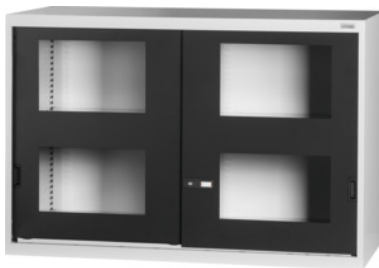

Garant GRIDLINE

Velkopriestorová horná skrinka s Posuvné dvere s priezorom, Výška: 1000mm**ÚDAJE O OBJEDNÁVKE**

Číslo objednávky	941057 1000
GTIN	4062406071592
Trieda položky	9GI

Popis**Prevedenie:**

Osadená skrinka 60 × 28 G.

Montáž políc v rastri 25 mm. Dvere sú zosilnené zvnútra a dajú sa zamknúť pomocou 2-zložkovej rukoväti Haptoprene® s cylindrickou zámkou. Rukoväť v hornej polovici dvierok pre základnú skrinku, v spodnej polovici pre hornú skrinku.

Rozsah balenia:

Skrinka aj s policami.

Povrchová úprava farby:

Korpus v svetlosivej farbe RAL 7035, dvere v antracitovej farbe RAL 7016, **prášková povrchová úprava.**

Upozornenie:

Police a príslušenstvo k veľkopriestorovým skrinkám GridLine, pozri č. 942530 – 942583 a skupinu 95.

Podľa TÜV GS certifikácia sú všetky skrinky bezpodmienečne zabezpečené proti preklopeniu.

Technický opis

Šírka	1500 mm
Šírka v G	60
Úžitková výška	863 mm
Počet políc	2

ComfortClose	nie
Uzamykací systém elektronický - prestaviteľný	áno
Výška	1000 mm
Nosnosť police/maximálne plošne rozložené zaťaženie priečinka (na kov)	100 kg
Hmotnosť	135 kg
Hĺbka	700 mm
Hĺbka v G	28
Polohovanie rukoväti	dole
Hrúbka materiálu	0,9 mm
Nosnosť skriňového puzdra vnútri	1000 kg
Prestavenie výšky v mriežke	25 mm
Cylindrický zámok	modulárna zásuvka
Voľba farieb	RAL 9002, 7035, 7005, 7016, 6011, 5018, 5012, 5011, 5005, 3003
Skrinka Konštrukcia	Horná skrinka
Druh produktu	Veľkopriestorová skriňa