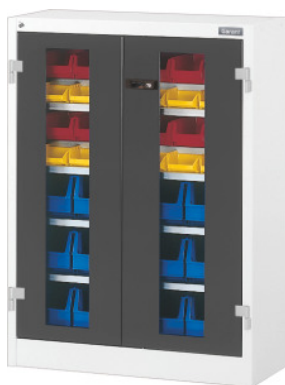

Garant**Regálová skriňa s krídlovými dverami s priezorom, Výška: 1000mm**

ÚDAJE O OBJEDNÁVKE

Číslo objednávky	944005 1000
GTIN	4062406073398
Trieda položky	9GI

Popis

Prevedenie:

Možnosť upevnenia políc v rastrí 25 mm.

Osadená regálová skrinka 30 × 11 G.

Dvere sú zosilnené zvnútra a uzamykateľné pomocou 2-zložkovej posuvnej rukoväti

Haptoprene® s cylindrickou zámkou.

Osadenie:

Pocet skladovacích skrin: 12 × Č. 963321 Vel. SB6; 12 × Č. 963321 Vel. SB5; 12 × Č. 963321 Vel. SB4

Rozsah balenia:

Skrinka aj s policami a priehľadnými úložnými boxmi.

Povrchová úprava farby:

Korpus v svetlosivej farbe RAL 7035, dvere v antracitovej farbe RAL 7016, **prášková povrchová úprava.**

Upozornenie:

Predné strany skriniek	Krídlové dverka s priezorom
Výška	1000 mm
Počet políc	4
Šírka	750 mm
Nosnosť police/maximálne plošne rozložené zaťaženie priečinka (na kov)	80 kg
Hmotnosť	47 kg
Hĺbka	275 mm
Úžitková výška	845 mm
Hĺbka v G	11
Šírka v G	30
Hrúbka materiálu	0,9 mm
Nosnosť skriňového puzdra vnútri	500 kg
Uhol otvárania dvier	250 Stupeň
Prestavenie výšky v mriežke	25 mm
Cylindrický zámok	modulárna zásuvka
Voľba farieb	RAL 9002, 7035, 7005, 7016, 6011, 5018, 5012, 5011, 5005, 3003
Druh produktu	Regálová skriňa