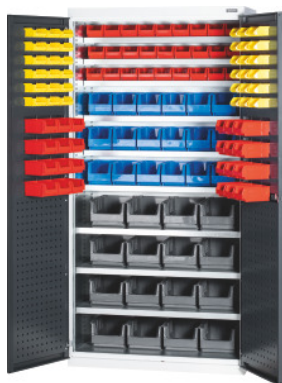

Garant GRIDLINE

Systémová regálová skriňa s krídlovými celoplechovými dverami osadená skladovými boxami, Výška: 2000mm**ÚDAJE O OBJEDNÁVKE**

Číslo objednávky	944221 2000
GTIN	4062406073503
Trieda položky	9GI

Popis**Prevedenie:**

Osadená regálová skrinka 40 × 20 G. Montáž políc v rastri 25 mm. Sú uzamykatelné pomocou 2-zložkovej posuvnej rukoväti Haptoprene® s cylindrickou zámkou. Celoplechové krídlové dvere prídržnými tabuľami na upevnenie priehľadných úložných boxov, háčikov a držiakov Easyfix. Osadené policami a priehľadnými úložnými boxmi.

Rozsah balenia:

Skrinka aj s policami a priehľadnými úložnými boxmi.

Povrchová úprava farby:

Korpus v svetlosivej farbe RAL 7035, dvere v antracitovej farbe RAL 7016, **prášková povrchová úprava**.

Upozornenie:

Nosnosť 1 dverí: 8 kg.

Podľa TÜV GS certifikácia sú všetky skrinky bezpodmienečne zabezpečené proti preklopeniu.

Technický opis

Úžitková výška	1845 mm
Hmotnosť	151 kg
Výška	2000 mm
Predné strany skriniek	Celoplechové krídlové dvierka
Počet políc	9
Hĺbka	500 mm
Šírka	1000 mm
Hĺbka v G	20
Šírka v G	40
Hrúbka materiálu	0,9 mm
Nosnosť skriňového puzdra vnútri	1000 kg
Uhol otvárania dvier	250 Stupeň
Raster dierovanej steny Hoffmann	9×9 mm
Prestavenie výšky v mriežke	25 mm
Cylindrický zámok	modulárna zásuvka
Voľba farieb	RAL 9002, 7035, 7005, 7016, 6011, 5018, 5012, 5011, 5005, 3003
Druh produktu	Regálová skriňa