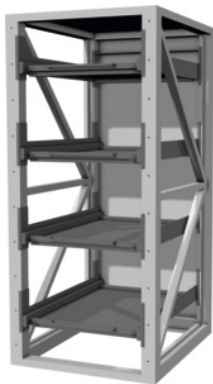

Garant

Osnovni regal za težka bremena z 2 nosilnima okvirjema in z v celoti izvlečljivimi policami, Uporabna globina 1350 mm, Višina: 2500mm

**Podatki za naročanje**

Številka za naročanje	993401 2500
GTIN	4062406097974
Razred artikla	91W

Opis**Izvedba:**

Nosilni okvirji iz C-profilov s širino 100 mm so opremljeni s **3 ali 4 izvlečljivimi policami** (100-% izvlečljive). Zareze za obešanje v razmaku 50 mm. **Z vzvodom za zaklepanje (zapora proti izvlečenju)**, vrhnjo polico in zadnjo steno (5-delna).

Tehnični opis

Uporabna višina	2390 mm
Nosilnost izvlečljive police	1000 kg
Višina	2500 mm
Nosilnost glavne police	500 kg
Število 100 % izvlečljivih polic	4
Nosilnost polja (posamično polje)	4000 kg
Uporabna višina izvlečljive police	35 mm
Debelina materiala	2 mm
Nosilnost predalov/polic	1000 kg
Nosilnost notranjega ohišja omare	4000 kg
Izvek predala (delno/v celoti)	100 %
Izvek predala	Zapora proti izvlečenju
Nastavljanje višine v rastru	50 mm
Izbira barv	RAL 9002, 7035, 7005, 7016, 6011, 5018, 5012, 5011, 5005, 3003
Značilnost blagovnega imena	Uporabna globina 1350 mm
Širina	1120 mm
Globina	1370 mm
Uporabna širina	920 mm
Uporabna globina	1350 mm
Uporabna širina izvlečljive police	830 mm
Uporabna globina izvlečljive police	1200 mm
Skladiščenje palet	Vzdolžno skladiščenje palet
Vrsta izdelka	Regali za težka bremena