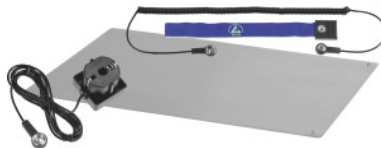

Začetna garnitura ESD, Mere namizne podloge: 600X900mm

Podatki za naročanje

Številka za naročanje	972850 600X900
GTIN	4057989017907
Razred artikla	98E

Opis

Izvedba:

Garnitura vsebuje: 1× tekstilna ozemljilna zapestnica modro, št. 972802 vel. B. Ozemljilni element št. 972821 vel. DE1W. Ozemljilni spiralni kabel s pritisknim gumbom, art. 972811 vel. 10,3. Namizna podloga, platinasto siva barva, art. 972555, vel. 600x900.

Napotek:

V povezavi z ESD-talnimi oblogami izpolnjuje minimalne zahteve za EPA.

Tehnični opis

Širina	600 mm
Globina	900 mm
Barva	platinasto siva
elektrostatična lastnost	EGB/ESD
Vrsta izdelka	Ponudba ESD

Pribor

ESD-namizna podloga Tip 600X900	972555 600X900
Tekstilni ozemljilni trak Pritisni gumb 4,0 mm Barva B	972801 B
	972811 10,3

Ozemljilni spiralni kabel Priključek za pritisni gumb 10,3 mm

Ozemljilni element Pritisni gumb 10,3 mm Priključek za pritisni gumb DE1W