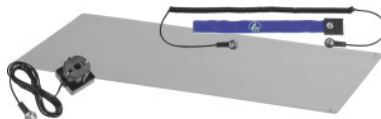

Začetna garnitura ESD, Mere namizne podloge: 600X1200mm

Podatki za naročanje

| | |
|-----------------------|-----------------|
| Številka za naročanje | 972850 600X1200 |
| GTIN | 4507989017921 |
| Razred artikla | 98E |

Opis

Izvedba:

Garnitura vsebuje: 1× tekstilna ozemljilna zapestnica modro, št. 972802 vel. B. Ozemljilni element št. 972821 vel. DE1W. Ozemljilni spiralni kabel s pritisknim gumbom, art. 972811 vel. 10,3. Namizna podloga, platinasto siva barva, art. 972555, vel. 600x1200.

Napotek:

V povezavi z ESD-talnimi oblogami izpolnjuje minimalne zahteve za EPA.

Tehnični opis

| | |
|--------------------------|-----------------|
| Barva | platinasto siva |
| Globina | 1200 mm |
| Širina | 600 mm |
| elektrostatična lastnost | EGB/ESD |
| Vrsta izdelka | Ponudba ESD |