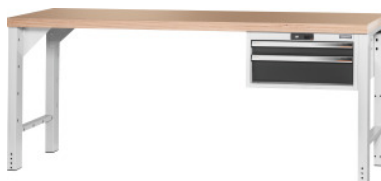

Garant GRIDLINE

Delovna miza Vario z ohišjem 24G, višina 850 mm, delovna plošča iz multipleksa-bukev, 20×20G, Dolžina plošče: 2000/2mm**Podatki za naročanje**

Številka za naročanje	922584 2000/2
GTIN	4062406214579
Razred artikla	9GG

Opis**Izvedba:**

Delovna miza s stabilno jekleno konstrukcijo. Podnožja, širina 50 mm, s prečnimi ojačitvami. Noge s talnimi drsniki iz umetne mase, ki ne poškodujejo tal. Z 1 parom kotnih ojačitev za otrditev. Ohišje predalnega bloka 24G s centralnim zaklepanjem s cilindrično ključavnico. **V celoti izvlečljivi predali** z diferencialnimi vodili in nosilnostjo 75 kg.

Umestitev:

Predal s prednjo višino v mm: 75, 150

Obseg dobave:

2 × podnožje, 1 × par kotnih ojačitev, ohišje s predali, delovna plošča.

Dodatni pribor:

Dopolnilni pribor, kot je ročno nastavljanje višine, kolesa, stranska obloga itd., najdete med posamičnimi komponentami GridLine v skupini 92.

Napotek:

Dobava po posameznih delih, saj je bolj ekonomična. Dobava brez montaže.

Tehnični opis

Širina ohišja predalnega bloka	600 mm
Uporabna površina predalov v G	20×20

Globina ohišja predalnega bloka	650 mm
Uporabna širina predalov	500 mm
Uporabna globina predalov v G	20
Število predalov	2
Višina	850 mm
Serijska	vario
Uporabna višina ohišja predalnega bloka	225 mm
Globina delovne plošče	750 mm
Dolžina delovne plošče	2000 mm
Nosilnost delovne mize/mize – maksimalno površinsko porazdeljeno breme (na lesu)	400 kg
Uporabna globina predalov	500 mm
Višina ohišja predalnega bloka	300 mm
Uporabna širina predalov v G	20
Masa	126 kg
Debelina delovne plošče	50 mm
Konstruktivna izvedba	Konstrukcija iz jeklene cevi
Debelina materiala	1 mm
Višina delovne mize	850 mm
Nosilnost predalov/polic	75 kg
Debelina plošče	50 mm
Izvek predala (delno/v celoti)	100 %
Cilindrična ključavnica	Modularni vložek
Izbira barv	RAL 9002, 7035, 7005, 7016, 6011, 5018, 5012, 5011, 5005, 3003
Značilnost blagovnega imena	20x20G
Vrsta izdelka	Delovna miza