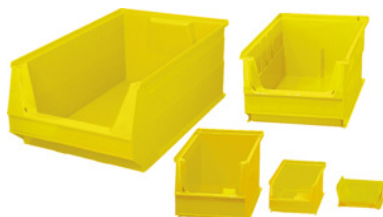

Garnitura škatel za male dele iz polietilena, rumena, Tip: SB4**Podatki za naročanje**

Številka za naročanje	963322 SB4
GTIN	4009292800752
Razred artikla	91F

Opis**Primerno za:**

Letve s škatlami art. 914920, 928235, Multifix 928201 (vendar ne vel. SB2 in SB3Z), za montažne vozičke art. 918583 vel. TB3, za nosilne ploščice art. 940705 vel. S pri sistemskih omarah in za regalne omare/stenske omare art. 944003–944039 in art. 943901 do 943907. Poleg tega je mogoče majhne škatle za male dele art. 963321 vel. SB6 in SB5 z držalom za škatle art. 955810 vel. 100 posamično obesiti na luknjaste stene.

Napotek:

Prodaja le v enotah na karton.

Tehnični opis

Vsebina na karton	25
Globina	230 mm
pripravljeno za pokrov	da
Višina	130 mm
Širina	150 mm
pripravljeno za EAN kodo na zadnji strani	ne
pripravljeno za prozorne ploščice	da
Tip	SB4
Utrditev predalov	ne

nakladalni	da
pripravljeno za prozorne ploščice kot pregrada za sipki material	ne
Možnost napisov	z napisnimi trakovi
Material	Polietilen
Notranja širina	126 mm
Notranja globina	190 mm
Prostornina	2,8 l
Značilnost blagovnega imena	rumena
Barva	rumena
Vrsta izdelka	Prosojne škatle