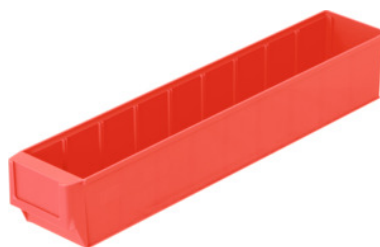

Garnitura skladiščnih zabojev iz PP, rdeča, Tip: LB500E**Podatki za naročanje**

| | |
|-----------------------|---------------|
| Številka za naročanje | 963361 LB500E |
| GTIN | 4009292805887 |
| Razred artikla | 91F |

Opis**Primerno za :**

Večnamenski regali art. 990000 – 990015 z globino 400 in 500 mm in regali s sestavljivimi policami art. 990200 – 990215.

Napotek:

Prodaja le v enotah na karton.

Višina: 81 mm

Širina: 91 mm

Globina: 500 mm

Vsebina na karton: 30

Tehnični opis

| | |
|-------------------|-------------------|
| Tip | LB500E |
| Vsebina na karton | 30 |
| Širina | 91 mm |
| Višina | 81 mm |
| Globina | 500 mm |
| Barva | rdeča |
| Vrsta izdelka | Skladiščne škatle |