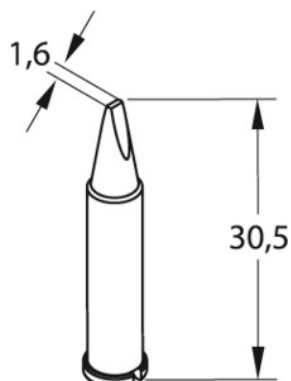

 kurtz ersa**Spajkalna konica, Oznaka proizvajalca: CDLF16****Podatki za naročanje**

Številka za naročanje	082401 CDLF16
GTIN	4003008077094
Razred artikla	04K

**Opis**

Spajkalna konica CDLF16 Širina konice za spajkanje: 1,6 mm  
Primerne za: 082301

**Tehnični opis**

Primerne za	082301
Oznaka proizvajalca	CDLF16
Širina konice za spajkanje	1,6 mm
Vrsta izdelka	Konica