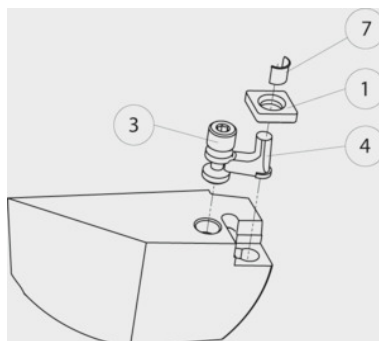

SWISS TOOLS

**Vmesna ploščica št. 1, Tip: P06****Podatki za naročanje**

Številka za naročanje	320610 P06
GTIN	2050001714510
Razred artikla	36D

**Opis****Primerno za:**

Držala za zunanje in notranje struženje art. 320005 – art. 320406.

**Tip** = Oznaka proizvajalca.**Tehnični opis**

Vrsta izdelka	Podložna ploščica
---------------	-------------------