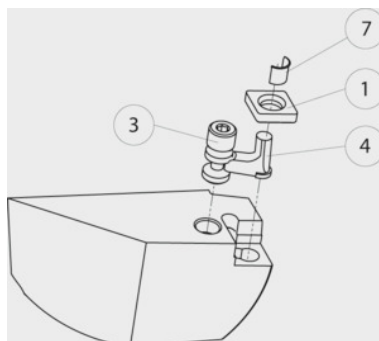

SWISS TOOLS

Vmesna ploščica št. 1, Tip: P04**Podatki za naročanje**

Številka za naročanje	320610 P04
GTIN	2050001714459
Razred artikla	36D

Opis**Primerno za:**

Držala za zunanje in notranje struženje art. 320005 – art. 320406.

Tip = Oznaka proizvajalca.**Tehnični opis**

Vrsta izdelka	Podložna ploščica
---------------	-------------------