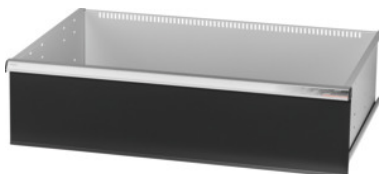

Garant GRIDLINE

Predal z enoročno zaporo proti izvlečenju predalov. 75 kg, 36×24G, Predal s prednjo višino: 300mm**Podatki za naročanje**

| | |
|-----------------------|---------------|
| Številka za naročanje | 931354 300 |
| GTIN | 4062406132200 |
| Razred artikla | 9GK |

Opis**Izvedba:**

V celoti izvlečljivi predali z diferencialnimi vodili. Ročaj iz aluminija z zamenljivimi napisnimi trakovi, ki omogočajo večkratno napisovanje.

Izseki za vpenjanje pregradnih letev v rastru 25 mm (od prednje višine predala 75 mm naprej).

Obseg dobave:

Predal, kompletno s po 1 parom vodil.

Lakiranje:

Predalno ohišje svetlo sivo RAL 7035, prednje stranice antracitne RAL 7016, **prašnata barva.**

Predalno ohišje, konfiguracija ni možna, vedno svetlo sivo RAL 7035.

Tehnični opis

| | |
|----------------------------------|----------|
| Uporabna višina | 275 mm |
| Prednja višina | 300 mm |
| Zapora proti izvlečenju predalov | Enoročno |
| Masa | 26 kg |

| | |
|--|--|
| Nosilnost predalov/polic | 75 kg |
| Uporabna površina predalov v G | 36×24 |
| Uporabna širina v G | 36 |
| Uporabna globina v G | 24 |
| Področje uporabe | Montažni voziček |
| Uporabna širina | 900 mm |
| Uporabna globina | 600 mm |
| Z zaporo proti izvlečenju predalov | da |
| Debelina materiala | 1,2 mm |
| Izvek predala (delno/v celoti) | 100 % |
| Izbira barv | RAL 9002, 7035, 7005, 7016, 6011, 5018, 5012, 5011, 5005, 3003 |
| Uporabna širina predalov × uporabna globina predalov v G | 36×24G |
| Vrsta izdelka | Predal |