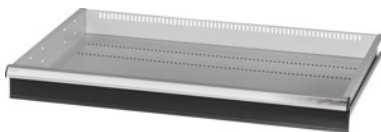

Garant GRIDLINE

Predal z enoročno zaporo proti izvlečenju predalov. 200 kg, 36×24G, Predal s prednjo višino: 125mm**Podatki za naročanje**

Številka za naročanje	931356 125
GTIN	4062406132231
Razred artikla	9GK

Opis**Izvedba:**

V celoti izvlečljivi predali z diferencialnimi vodili. Ročaj iz aluminija z zamenljivimi napisnimi trakovi, ki omogočajo večkratno napisovanje.

Izseki za vpenjanje pregradnih letev v rastru 25 mm (od prednje višine predala 75 mm naprej).

Obseg dobave:

Predal, kompletno s po 1 parom vodil.

Lakiranje:

Predalno ohišje svetlo sivo RAL 7035, prednje stranice antracitne RAL 7016, **prašnata barva.**

Predalno ohišje, konfiguracija ni možna, vedno svetlo sivo RAL 7035.

Tehnični opis

Prednja višina	125 mm
Nosilnost predalov/polic	200 kg
Uporabna višina	100 mm
Uporabna površina predalov v G	36×24
Zapora proti izvlečenju predalov	Enoročno

Masa	19 kg
Uporabna širina v G	36
Uporabna globina v G	24
Področje uporabe	Montažni voziček
Uporabna širina	900 mm
Uporabna globina	600 mm
Z zaporo proti izvlečenju predalov	da
Debelina materiala	1,2 mm
Izvek predala (delno/v celoti)	100 %
Izbira barv	RAL 9002, 7035, 7005, 7016, 6011, 5018, 5012, 5011, 5005, 3003
Uporabna širina predalov × uporabna globina predalov v G	36×24G
Vrsta izdelka	Predal