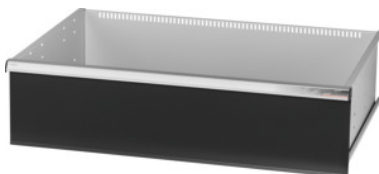

Garant GRIDLINE

Predal z enoročno zaporo proti izvlečenju predalov. 200 kg, 36×24G, Predal s prednjo višino: 300mm**Podatki za naročanje**

| | |
|-----------------------|---------------|
| Številka za naročanje | 931356 300 |
| GTIN | 4062406132279 |
| Razred artikla | 9GK |

Opis**Izvedba:**

V celoti izvlečljivi predali z diferencialnimi vodili. Ročaj iz aluminija z zamenljivimi napisnimi trakovi, ki omogočajo večkratno napisovanje.

Izseki za vpenjanje pregradnih letev v rastru 25 mm (od prednje višine predala 75 mm naprej).

Z **enoročno zaporo proti izvlečenju predalov** – preprečuje odpiranje predalov med transportom. Nujno potrebno za vse montažne vozičke.

Nosilnost 200 kg.

Primerno za:

Ohišje orodne omare 40×28G art. 931335.

Obseg dobave:

Predal, kompletno s po 1 parom vodil.

Lakiranje:

Predalno ohišje svetlo sivo RAL 7035, prednje stranice antracitne RAL 7016, **prašnata barva.**

Predalno ohišje, konfiguracija ni možna, vedno svetlo sivo RAL 7035.