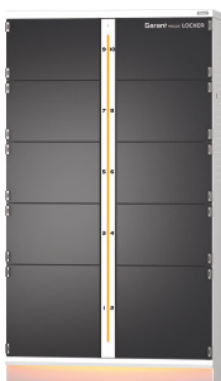

Garant**Tool24 Locker – razširitveni sistem, Tip: 450/10****Podatki za naročanje**

Številka za naročanje	979320 450/10
GTIN	4062406134792
Razred artikla	9SA

Opis**Izvedba:**

Sistem izdaje blaga s predali različnih velikosti za zanesljiv in v celoti dokumentiran posamični odvzem artiklov. Velikosti predalov so primerne za skladiščenje večjih artiklov in za polnjenje akumulatorjev. Serijska LED-notranja osvetlitev omogoča lažje prepoznavanje predalov z avtomatskim odpiranjem v temi in olajša sam odvzem orodja. LED-letev vzdolž predalov prav tako olajša odvzem in polnjenje orodja.

Obojestransko nameščene luknjaste stene omogočajo prilagodljivo pritrditev zaslona na dotik pri glavnih sistemih. Prav tako je mogoče namestiti kavljve in držala Easyfix ter ves ostali pribor za luknjaste stene iz našega kataloga.

Glavni sistem se lahko dogradi z dodatnimi razširitvenimi sistemi poljubnih različic strojne opreme Tool24. Sistem posamičnega odvzema za skladiščenje večjih artiklov v predalih višine 460 mm ter širine in globine 450 mm.

Umestitev:

Število predalov × višina v mm: 8 × 300; 2 × 460

Lakiranje:

Ohišje svetlo sivo RAL 7035, sprednje stranice antracitne RAL 7016, **prašnata barva**.

Napotek:

Vsi predali so pripravljene za izvedbo električnega napajanja prek tehničnega kanala. Priključitev posameznih naprav za polnjenje mora zagotoviti stranka. Podatki o masi v tehničnih podatkih veljajo za omare razširitvenega sistema in ne vključujejo računalnika in zaslona.