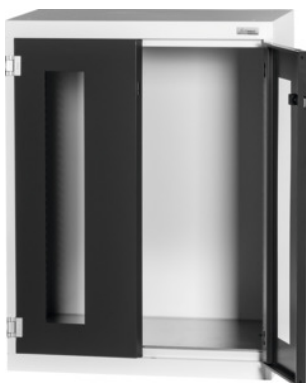

Garant**Regalna omara s krilnimi vrati z oknom, Višina: 1000mm****Podatki za naročanje**

Številka za naročanje	945003 1000
GTIN	4062406135508
Razred artikla	9GI

Opis**Izvedba:**

Regalna omara 30×11G. Možnost namestitve polic v rastru 25 mm.

Vrata so na notranji strani ojačana, zapiranje z dvokomponentnim ročajem Haptoprene®, zaklepanje s cilindrično ključavnico.

Lakiranje:

Telo svetlo sivo RAL 7035.

Vrata antracitna RAL 7016, **prašnata barva.**

Napotek:

Police za regalne omare GridLine najdete pod art. 944061, 944065.

Skladno s certifikatom TÜV GS je treba vse omare obvezno zavarovati pred prevračanjem.

Tehnični opis

Višina	1000 mm
Možnost preureditve na elektronski sistem zaklepanja	da
Prednje stranice omare	s krilnimi vrati z oknom
Masa	39 kg

Položaj ročaja	zgoraj
Uporabna višina	845 mm
Širina	750 mm
Širina v G	30
Globina	275 mm
Globina v G	11
Debelina materiala	0,9 mm
Nosilnost notranjega ohišja omare	1000 kg
Kot odpiranja vrat	250 stopinj
Nastavljanje višine v rastru	25 mm
Cilindrična ključavnica	Modularni vložek
Izbira barv	RAL 9002, 7035, 7005, 7016, 6011, 5018, 5012, 5011, 5005, 3003
Vrsta izdelka	Regalna omara