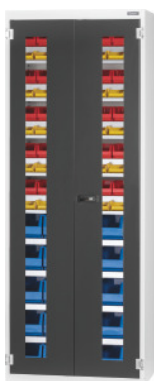

**Garant****Regalna omara s krilnimi vrati z oknom, Višina: 2000mm****Podatki za naročanje**

Številka za naročanje	944005 2000
GTIN	4062406136437
Razred artikla	9GI

**Opis****Izvedba:**

Možnost namestitve polic v rastru 25 mm.

Opremljena regalna omara 30×11G.

Vrata so na notranji strani ojačana, zapiranje z dvokomponentnim ročajem Haptoprene®, zaklepanje s cilindrično ključavnico.

**Umestitev:**

Število škatel: 30 × art. 963321 vel. SB6; 30 × art. 963321 vel. SB5; 20 × art. 963321 vel. SB4

**Obseg dobave:**

Omara vklj. s policami in škatlami za male dele.

**Lakiranje:**

Ohišje svetlo sivo RAL 7035, vrata antracitna RAL 7016, **prašnata barva.**

**Napotek:**

· **Za posamezne škatle za male dele glejte art. 963321.**