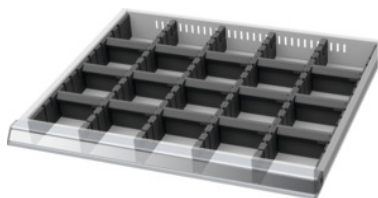

Garant GRIDLINE

**Garnitura pregradnih letev/pregradnih ploščic, 20×16G, Prednja višina/tip predala: 75/2****Podatki za naročanje**

Številka za naročanje	950220 75/2
GTIN	4062406193256
Razred artikla	9GB

**Opis****Izvedba:**

Robne letve, pregradne letve in pregradne ploščice iz umetne mase. Pregradne letve se namestijo v zareze predalov. Pregradne ploščice se vstavijo v pregradne letve. Pregradni material zapolni celoten predal 20×16G.

**Primerno za:**

Predali 20×16G.

**Vsebina:**

Garnitura robnih letev art. 951560: 1 × vel. 75

Pregradne letve art. 951510: 4 × vel. 75

Vtična pregradna ploščica art. 951741: 15 × vel. 75

**Tehnični opis**

za predal s prednjo višino	75 mm
za predale z uporabno globino	400 mm
za predale z uporabno širino	500 mm
Uporabna površina predalov v G	20×16
za predale z uporabno globino v G	16
Višina	50 mm
za predale z uporabno širino v G	20

Masa	0,8 kg
Značilnost blagovnega imena	20×16G
Vrsta izdelka	Predelna stena za predal