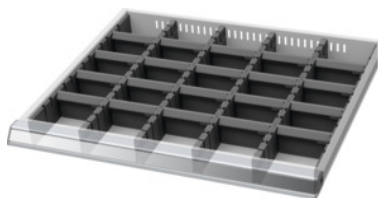

Garant GRIDLINE

Garnitura pregradnih letev/pregradnih ploščic, 20×16G, Prednja višina/tip predala: 75/3**Podatki za naročanje**

Številka za naročanje	950220 75/3
GTIN	4062406193270
Razred artikla	9GB

Opis**Izvedba:**

Robne letve, pregradne letve in pregradne ploščice iz umetne mase. Pregradne letve se namestijo v zareze predalov. Pregradne ploščice se vstavijo v pregradne letve. Pregradni material zapolni celoten predal 20×16G.

Primerno za:

Predali 20×16G.

Vsebina:

Garnitura robnih letev art. 951560: 1 × vel. 75

Pregradne letve art. 951510: 4 × vel. 75

Vtična pregradna ploščica art. 951741: 20 × vel. 75

Tehnični opis

za predal s prednjo višino	75 mm
za predale z uporabno globino	400 mm
Uporabna površina predalov v G	20×16
za predale z uporabno širino	500 mm
za predale z uporabno širino v G	20
za predale z uporabno globino v G	16
Višina	50 mm

Masa	0,88 kg
Značilnost blagovnega imena	20×16G
Vrsta izdelka	Predelna stena za predal

Pribor

Garnitura 2 robnih letev za pregradne letveGlobina 16G za predal s prednjo višino 75 mm	951560 75
Pregradne letveGlobina 16G za predal s prednjo višino 75 mm	951510 75
Vtične pregradne ploščice, širina 4G za predal s prednjo višino 75 mm	951741 75