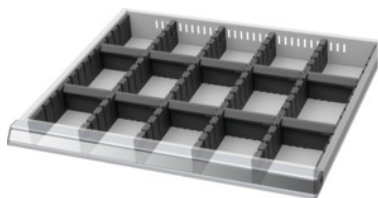

Garant GRIDLINE

Garnitura pregradnih letev/pregradnih ploščic, 20×16G, Prednja višina/tip predala: 75/1**Podatki za naročanje**

Številka za naročanje	950220 75/1
GTIN	4062406193232
Razred artikla	9GB

Opis**Izvedba:**

Robne letve, pregradne letve in pregradne ploščice iz umetne mase. Pregradne letve se namestijo v zareze predalov. Pregradne ploščice se vstavijo v pregradne letve. Pregradni material zapolni celoten predal 20×16G.

Primerno za:

Predali 20×16G.

Vsebina:

Garnitura robnih letev art. 951560: 1 × vel. 75

Pregradne letve art. 951510: 4 × vel. 75

Vtična pregradna ploščica art. 951741: 10 × vel. 75

Tehnični opis

za predal s prednjo višino	75 mm
Uporabna površina predalov v G	20×16
za predale z uporabno globino	400 mm
za predale z uporabno širino	500 mm
Višina	50 mm
za predale z uporabno globino v G	16
za predale z uporabno širino v G	20

Masa	0,768 kg
Značilnost blagovnega imena	20×16G
Vrsta izdelka	Predelna stena za predal

Pribor

Garnitura 2 robnih letev za pregradne letveGlobina 16G za predal s prednjo višino 75 mm	951560 75
Pregradne letveGlobina 16G za predal s prednjo višino 75 mm	951510 75
Vtične pregradne ploščice, širina 4G za predal s prednjo višino 75 mm	951741 75