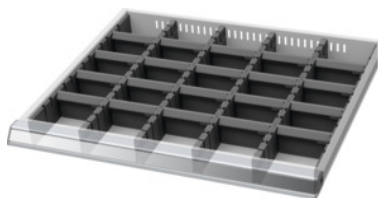

Garant GRIDLINE

Garnitura pregradnih letev/pregradnih ploščic, 20×16G, Prednja višina/tip predala: 125/3**Podatki za naročanje**

Številka za naročanje	950220 125/3
GTIN	4062406193287
Razred artikla	9GB

Opis**Izvedba:**

Robne letve, pregradne letve in pregradne ploščice iz umetne mase. Pregradne letve se namestijo v zareze predalov. Pregradne ploščice se vstavijo v pregradne letve. Pregradni material zapolni celoten predal 20×16G.

Primerno za:

Predali 20×16G.

Vsebina:

Garnitura robnih letev art. 951560: 1 × vel. 125

Pregradne letve art. 951510: 4 × vel. 125

Vtična pregradna ploščica art. 951741: 20 × vel. 125

Tehnični opis

za predale z uporabno globino	400 mm
za predal s prednjo višino	125 mm
za predale z uporabno širino	500 mm
Uporabna površina predalov v G	20×16
za predale z uporabno globino v G	16
za predale z uporabno širino v G	20
Višina	100 mm

Masa	1,64 kg
Značilnost blagovnega imena	20×16G
Vrsta izdelka	Predelna stena za predal

Pribor

Garnitura 2 robnih letev za pregradne letveGlobina 16G za predal s prednjo višino 125 mm	951560 125
Vtične pregradne ploščice, širina 4G za predal s prednjo višino 125 mm	951741 125
Pregradne letveGlobina 16G za predal s prednjo višino 125 mm	951510 125