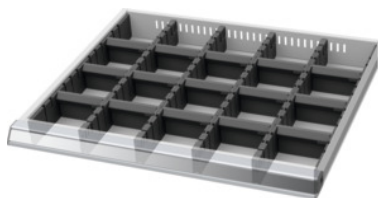

Garant GRIDLINE

Garnitura pregradnih letev/pregradnih ploščic, 20×16G, Prednja višina/tip predala: 125/2**Podatki za naročanje**

Številka za naročanje	950220 125/2
GTIN	4062406193263
Razred artikla	9GB

Opis**Izvedba:**

Robne letve, pregradne letve in pregradne ploščice iz umetne mase. Pregradne letve se namestijo v zareze predalov. Pregradne ploščice se vstavijo v pregradne letve. Pregradni material zapolni celoten predal 20×16G.

Primerno za:

Predali 20×16G.

Vsebina:

Garnitura robnih letev art. 951560: 1 × vel. 125

Pregradne letve art. 951510: 4 × vel. 125

Vtična pregradna ploščica art. 951741: 15 × vel. 125

Tehnični opis

Uporabna površina predalov v G	20×16
za predal s prednjo višino	125 mm
za predale z uporabno širino	500 mm
za predale z uporabno globino	400 mm
za predale z uporabno širino v G	20
Višina	100 mm
za predale z uporabno globino v G	16

Masa	1,518 kg
Značilnost blagovnega imena	20×16G
Vrsta izdelka	Predelna stena za predal

Pribor

Garnitura 2 robnih letev za pregradne letveGlobina 16G za predal s prednjo višino 125 mm	951560 125
Vtične pregradne ploščice, širina 4G za predal s prednjo višino 125 mm	951741 125
Pregradne letveGlobina 16G za predal s prednjo višino 125 mm	951510 125