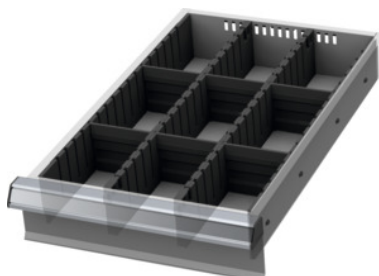

Garant GRIDLINE

**Garnitura pregradnih letev/pregradnih ploščic, 12×20G, Prednja višina/tip predala: 100/1****Podatki za naročanje**

Številka za naročanje	950270 100/1
GTIN	4062406152475
Razred artikla	9GB

**Opis****Izvedba:**

Robne letve, pregradne letve in pregradne ploščice iz umetne mase. Pregradne letve se namestijo v zareze predalov. Pregradne ploščice se vstavijo v pregradne letve. Pregradni material zapolni celoten predal 12×20G.

**Primerno za:**

Predali 12×20G.

**Vsebina:**

Garnitura robnih letev art. 951570: 1 × vel. 100

Pregradne letve art. 951520: 2 × vel. 100

Vtična pregradna ploščica art. 951741: 6 × vel. 100

**Tehnični opis**

Uporabna površina predalov v G	12×20
za predale z uporabno globino	500 mm
za predal s prednjo višino	100 mm
za predale z uporabno širino v G	12
za predale z uporabno globino v G	20

za predale z uporabno širino	300 mm
Višina	75 mm
Masa	0,776 kg
Značilnost blagovnega imena	12×20G
Vrsta izdelka	Predelna stena za predal