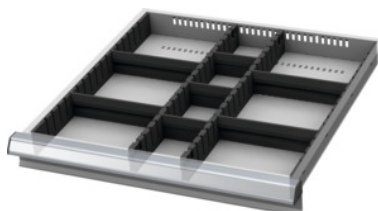

Garant GRIDLINE

Garnitura pregradnih letev/pregradnih ploščic, 20×20G, Prednja višina/tip predala: 75/3**Podatki za naročanje**

Številka za naročanje	950320 75/3
GTIN	4062406151980
Razred artikla	9GB

Opis**Izvedba:**

Robne letve, pregradne letve in pregradne ploščice iz umetne mase. Pregradne letve se namestijo v zareze predalov. Pregradne ploščice se vstavijo v pregradne letve. Pregradni material zapolni celoten predal 20×20G.

Primerno za:

Predali 20×20G.

Vsebina:

Garnitura robnih letev art. 951570: 1 × vel. 75

Pregradne letve art. 951520: 2 × vel. 75

Vtična pregradna ploščica 4G art. 951741: 3 × vel. 75

Vtična pregradna ploščica 8G art. 951781: 4 × vel. 75

Tehnični opis

Višina	50 mm
za predale z uporabno širino	500 mm
za predal s prednjo višino	75 mm
za predale z uporabno globino	500 mm
za predale z uporabno širino v G	20
za predale z uporabno globino v G	20