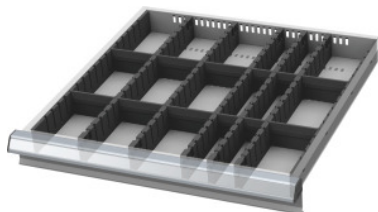

Garant GRIDLINE

Garnitura pregradnih letev/pregradnih ploščic, 20×20G, Prednja višina/tip predala: 75/2**Podatki za naročanje**

Številka za naročanje	950320 75/2
GTIN	4062406216450
Razred artikla	9GB

Opis**Izvedba:**

Robne letve, pregradne letve in pregradne ploščice iz umetne mase. Pregradne letve se namestijo v zareze predalov. Pregradne ploščice se vstavijo v pregradne letve. Pregradni material zapolni celoten predal 20×20G.

Primerno za:

Predali 20×20G.

Vsebina:

Garnitura robnih letev art. 951570: 1 × vel. 75

Pregradne letve art. 951520: 5 × vel. 75

Vtična pregradna ploščica 2G art. 951721: 4 × vel. 75

Vtična pregradna ploščica 4G art. 951741: 8 × vel. 75

za predale z uporabno širino v G	20
Masa	0,975 kg
Značilnost blagovnega imena	20x20G
Vrsta izdelka	Predelna stena za predal

Pribor

Garnitura 2 robnih letev za pregradne letveGlobina 20G za predal s prednjo višino 75 mm	951570 75
Pregradne letveGlobina 20G za predal s prednjo višino 75 mm	951520 75
Vtične pregradne ploščice,širina 4G za predal s prednjo višino 75 mm	951741 75
Vtične pregradne ploščice,širina 2G za predal s prednjo višino 75 mm	951721 75