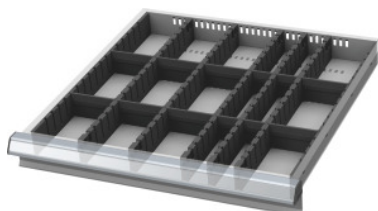

Garant GRIDLINE

Garnitura pregradnih letev/pregradnih ploščic, 20×20G, Prednja višina/tip predala: 100/2**Podatki za naročanje**

Številka za naročanje	950320 100/2
GTIN	4062406216467
Razred artikla	9GB

Opis**Izvedba:**

Robne letve, pregradne letve in pregradne ploščice iz umetne mase. Pregradne letve se namestijo v zareze predalov. Pregradne ploščice se vstavijo v pregradne letve. Pregradni material zapolni celoten predal 20×20G.

Primerno za:

Predali 20×20G.

Vsebina:

Garnitura robnih letev art. 951570: 1 × vel. 100

Pregradne letve art. 951520: 5 × vel. 100

Vtična pregradna ploščica 2G art. 951721: 4 × vel. 100

Vtična pregradna ploščica 4G art. 951741: 8 × vel. 100

za predale z uporabno globino v G	20
Masa	1,492 kg
Značilnost blagovnega imena	20x20G
Vrsta izdelka	Predelna stena za predal

Pribor

Garnitura 2 robnih letev za pregradne letveGlobina 20G za predal s prednjo višino 100 mm	951570 100
Vtične pregradne ploščice,širina 5G za predal s prednjo višino 100 mm	951751 100
Pregradne letveGlobina 20G za predal s prednjo višino 100 mm	951520 100
Vtične pregradne ploščice,širina 4G za predal s prednjo višino 100 mm	951741 100
Vtične pregradne ploščice,širina 2G za predal s prednjo višino 100 mm	951721 100