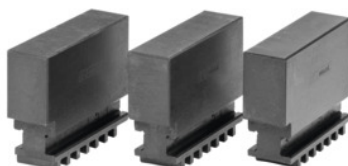

**Garnitura enodelnih čeljusti, 3-delna, mehke, za tip glave: 250****Podatki za naročanje**

Številka za naročanje	312971 250
GTIN	4062406154943
Razred artikla	32W

Opis**Napotek:****Združljivo s tričeljustno glavo Bison.**

ustreza barvni kodi: Planospiralne stružne glave in čeljusti HOLEX

Dolžina L: 105 mm

Širina B: 28 mm

Višina H: 63 mm

Tehnični opis

Dolžina L	105 mm
Višina H	63 mm
za tip glave	250 mm
Širina B	28 mm
ustreza barvni kodi	Planospiralne stružne glave in čeljusti HOLEX
Vrsta izdelka	Čeljusti za stružno glave s spiralnim navojem