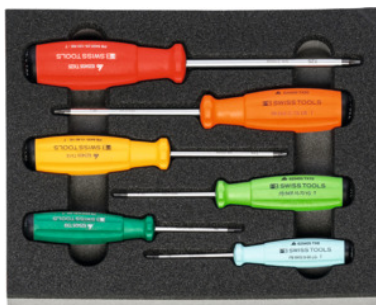

Izvijači Torx®, Število orodij: 6

Podatki za naročanje

Številka za naročanje	953154 6
GTIN	2050002012127
Razred artikla	91A

Opis

Izvedba:

Najpogostejše garniture orodja v dvobarvnih vložkih iz poliuretanske trde pene. Pena z zaprtimi porami je odporna proti olju in ne vsrka nobene tekočine. **Zgornji sloj je antracitne barve, kontrastna siva barva** pod njo opozarja na manjkajoče orodje.

Obseg dobave:

Prazen vložek iz trde pene art. 952001 vel. 953154: 1 kos

Izvijač Torx® PB SWISS TOOLS art. 625405, vel. TX8; TX9; TX10; TX15; TX20; TX25: po 1 kos

Tehnični opis

Širina	200 mm
Širina v G	8
Število orodij	6
Globina v G	10
Globina	250 mm
Izvedba	Z izvijačem
Masa	0,327 kg

Sestava trde pene LD45, debelina	30 mm
Stopnja napolnjenosti enega predala v G	8×10
Vrsta izdelka	Vložek iz trde pene

Pribor

Vložek iz trde pene za garniture orodja primeren za garnituro vložkov iz trde pene 953154	952001 953154
Izvijači Torx® Profil Torx® TX9	625405 TX9
Izvijači Torx® Profil Torx® TX25	625405 TX25
Izvijači Torx® Profil Torx® TX20	625405 TX20
Izvijači Torx® Profil Torx® TX15	625405 TX15
Izvijači Torx® Profil Torx® TX8	625405 TX8
Izvijači Torx® Profil Torx® TX10	625405 TX10