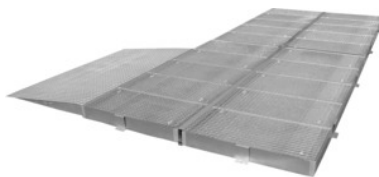

**Rob z naklonom za talne elemente, Velikost: 2450mm****Podatki za naročanje**

Številka za naročanje	982502 2450
GTIN	4260139970278
Razred artikla	96U

**Opis****Izvedba:**

Vročepocinkana rebrasta pločevina debeline 3 mm.

**Tehnični opis**

Širina	2450 mm
Globina	1150 mm
Višina kadi	123 mm
Masa	175 kg
Material	pocinkano
Vrsta izdelka	Korito za zaščito tal